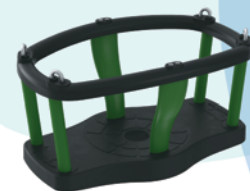

чёрный/зелёный